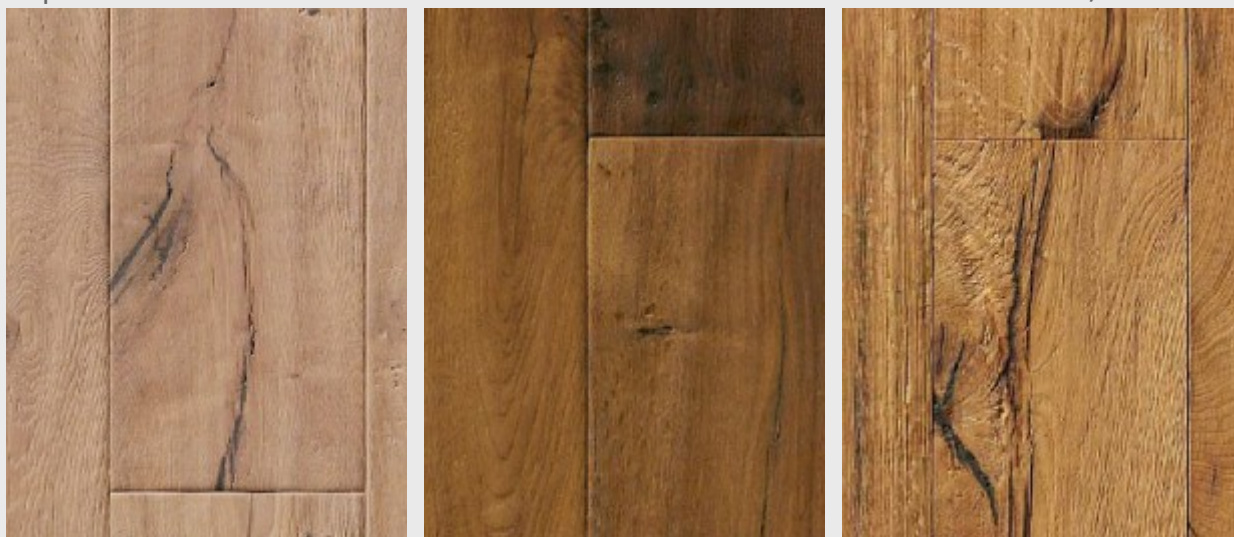

Wie auch bei den anderen Trendtime-Kollektionen legte Parador auch beim Parkett der Trendtime 6-Reihe viel Wert auf Stabilität und versah das Parkett mit einem massiven Fichte-Tanne-Mittellage. Dank der Nutzschicht von 3,6 mm kann das Parkett zudem problemlos mehrmals abgeschliffen werden. Eine lange Haltbarkeit ist in jedem Fall garantiert.

Parador Trendtime 8 Parkett – gebürstet, geschabt, geräucherst – außergewöhnlich rustikal

Mit einer Nutzschicht von 4 mm und einer Gesamtstärke von 13 mm gehört das **Parador Trendtime 8 Parkett** zu den robusteren Holzböden. Starke Beanspruchungen machen diesem Bodenbelag nicht viel aus. Sollte es doch zu Beschädigungen oder starken Verschmutzungen des Bodenbelags kommen, kann das Parkett problemlos abgeschliffen und neu versiegelt werden. Parador Trendtime 8 punktet mit mindestens 13 mm Stärke und nutzschichten von 3,6 bis 4 mm.

Auch die Optik kann sich durchaus sehen lassen. Parador versah das Parkett im Eiche-Design mit einer 4-V-Fuge und verleiht damit den Echtholz-Planken eine ungewöhnliche und attraktive Optik. Dank des Klick-Mechanismus kann der Bodenbelag auch von unbedarften Heimwerkern verlegt werden. Ein Bodenleger wird nicht zwingend benötigt.

Parador Trendtime 9 Parkett – ungewöhnliche Optiken in Holz

Parador Trendtime 9 Parkett sticht vor allem mit Einem heraus: unkonventionelle bis rustikale Optik. Das Parkett in Old Block-, Würfel-, Stabmix- oder Flechtmuster-Optik im Eiche-Design zieht unweigerlich den Blick auf sich. Vor allem in modernen Wohnstilen macht sich dieser Bodenbelag sehr gut.