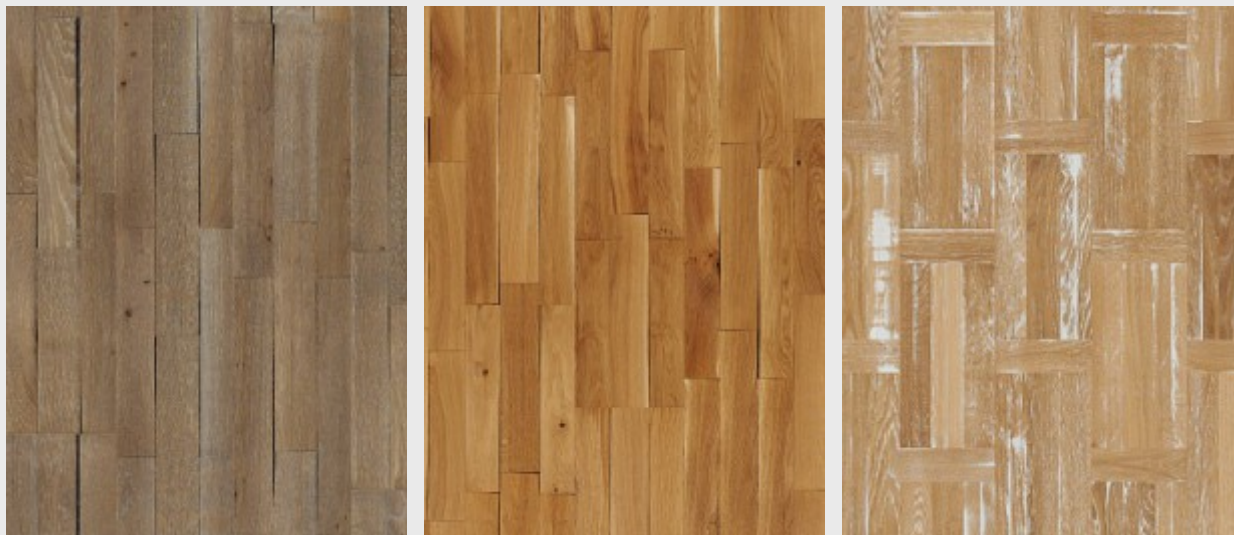

Dank einer Fichte-Tanne-Mittellage und einer Nuttschicht von 3,6 mm kommt auch dieses Parkett gewohnt robust daher. Der zu fast 100 % aus Echtholz bestehende Holzboden ist renovierbar und bietet damit eine lange Lebensdauer. Durch die natürlichen Eigenschaften von Holz ist der Bodenbelag zudem sehr gesund und umweltschonend – der perfekte Echtholz-Boden für all Jene, die gesund und nachhaltig wohnen möchten.

Was Parador Parkett auszeichnet – Blauer Engel und andere

Parkett steigert den Wert von Wohnräumen auf sichtbare Art und Weise. Das Naturmaterial Holz verleiht jedem Raum lebendige Wärme und Wohnlichkeit und bietet die perfekte Grundlage für geschmackvolles und stilbewusstes Einrichten. Parkett von Parador vervielfacht die Möglichkeiten, um einen anspruchsvollen, individuellen Einrichtungsstil schon am Boden auszuleben. Zahlreiche erlesene Hölzer, diverse Dielenformate und Verlegeoptiken sowie verschiedene Sortierungen und Oberflächen-Veredelungen eröffnen ein einzigartiges Spektrum für exklusive Bodengestaltung mit Parkett. Und mit den Kollektionen Classic, Trendtime und Edition lassen sich Vorstellungen von zeitloser Eleganz ebenso verwirklichen wie Vorlieben für modernes, designorientiertes Einrichten. Ob traditionell oder trendbewusst – in ihrem Qualitätsanspruch sind alle Parador Echtholzböden zeitlos.

Materialaufbau von Parador Parkett

Holz lebt und verändert sich mit der Zeit; jeder Baum ist einzigartig, jede Diele ein Unikat. Aus diesem Wissen entsteht bei Parador durch den Einsatz unterschiedlicher Formate, Sortierungen und Oberflächenbehandlungen eine attraktive Produktpalette. Aber nicht nur bei der Optik spielt für uns Holz die entscheidende Rolle, auch in dem 3-Schicht-Sandwichaufbau setzen wir ausschließlich Holz ein. So verwenden wir für die Mittellage heimische Fichte / Tanne, die so speziell verarbeitet wird, dass ausschließlich stehende