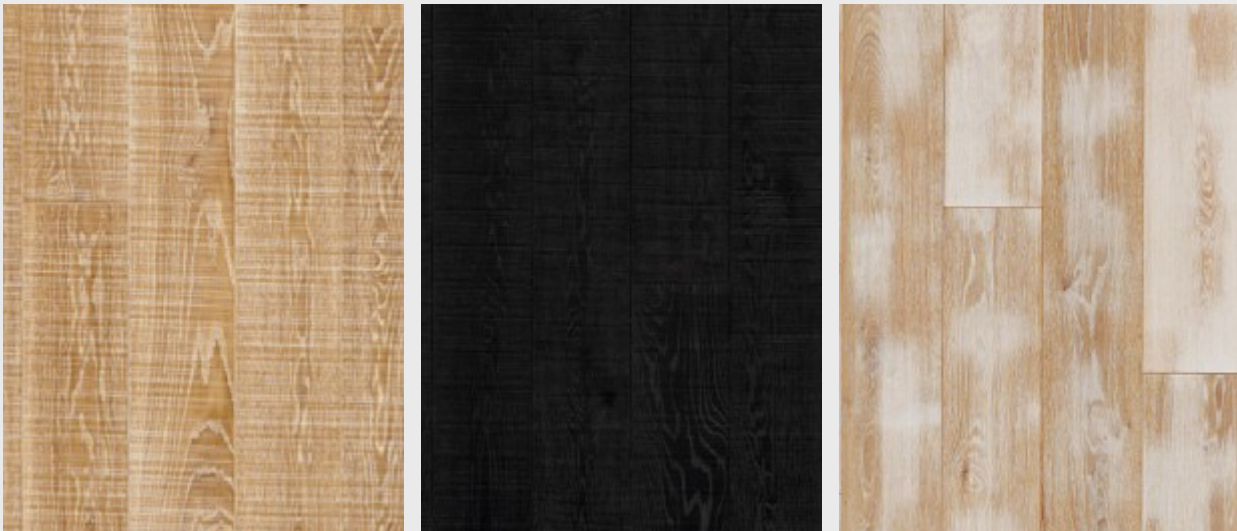

Parador Trendtime 6 Parkett – Rustikale Sägestruktur

Wer Wert auf ein ungewöhnliches Design legt, ist mit der **Parador Trendtime 6 Parkett Kollektion** von Parador sehr gut beraten. Der Bodenbelag wirkt mit den Sägestruktur- und Wavescraped-Designs in Landhausdielen-Optik nicht nur sehr attraktiv. Er verleiht Räumen auch einen individuellen Wohnstil.